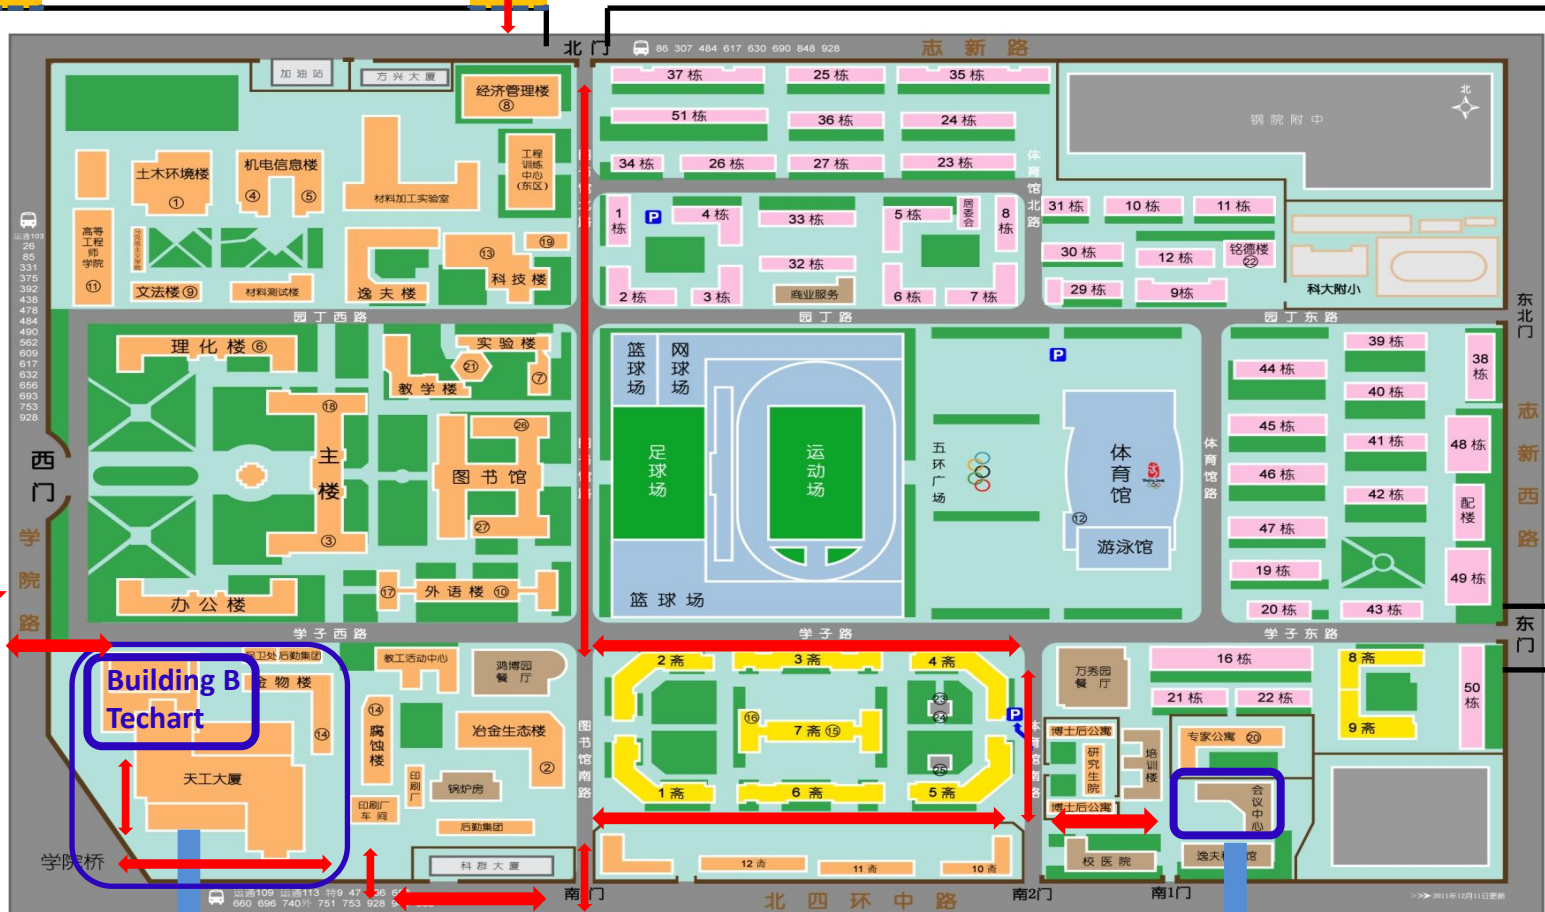

Zhongyou Hotel

北京科技大学
University of Science & Technology Beijing

校园平面图

- 教学科研办公区
- 学生宿舍区
- 家属宿舍区
- 体育场馆区
- 后勤服务区

① 土木与环境工程学院 / C区管理 ② 冶金与生态工程学院 ③ 材料科学与工程学院 ④ 机械工程学院 ⑤ 自动化学院 / 计算机与通信工程学院 ⑥ 数理学院 ⑦ 化学与生物工程学院 ⑧ 经济管理学院 ⑨ 文法学院 ⑩ 外国语学院 ⑪ 工程训练中心(东区) ⑫ 体育部 ⑬ 高效轧制国家工程中心/冶金工程研究院 ⑭ 新材料技术研究院 ⑮ 研究生 ⑯ 招生就业处 ⑰ 宣传新闻中心/校史馆 ⑱ 新金属材料国家重点实验室 ⑲ 零件复制中心 ⑳ 国际交流与合作处/港澳台办公室 ㉑ 学术报告厅/校园卡管理中心 ㉒ 机动车地下停车场行人1.2.3出入口 ㉓ 档案馆 ㉔ 期刊中心

Techart Plaza, USTB

Conference Center, USTB